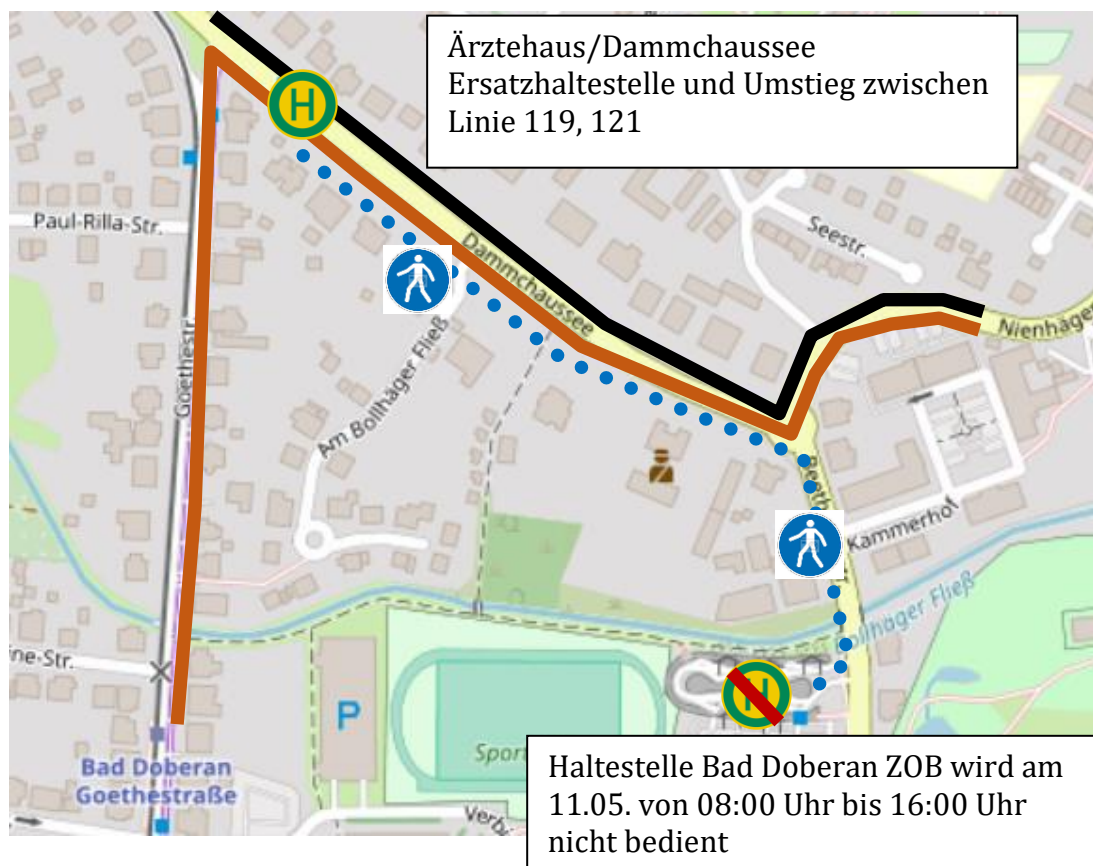

Bikergottesdienst in Bad Doberan am 11.05.25

Sperrung Zentraler Omnibusbahnhof
Bad Doberan (ZOB) von 08:00 Uhr bis 16:00 Uhr:

Lageplan der Ersatzhaltestelle Ärztehaus / Dammchausee:

Gemeinsam mobil.