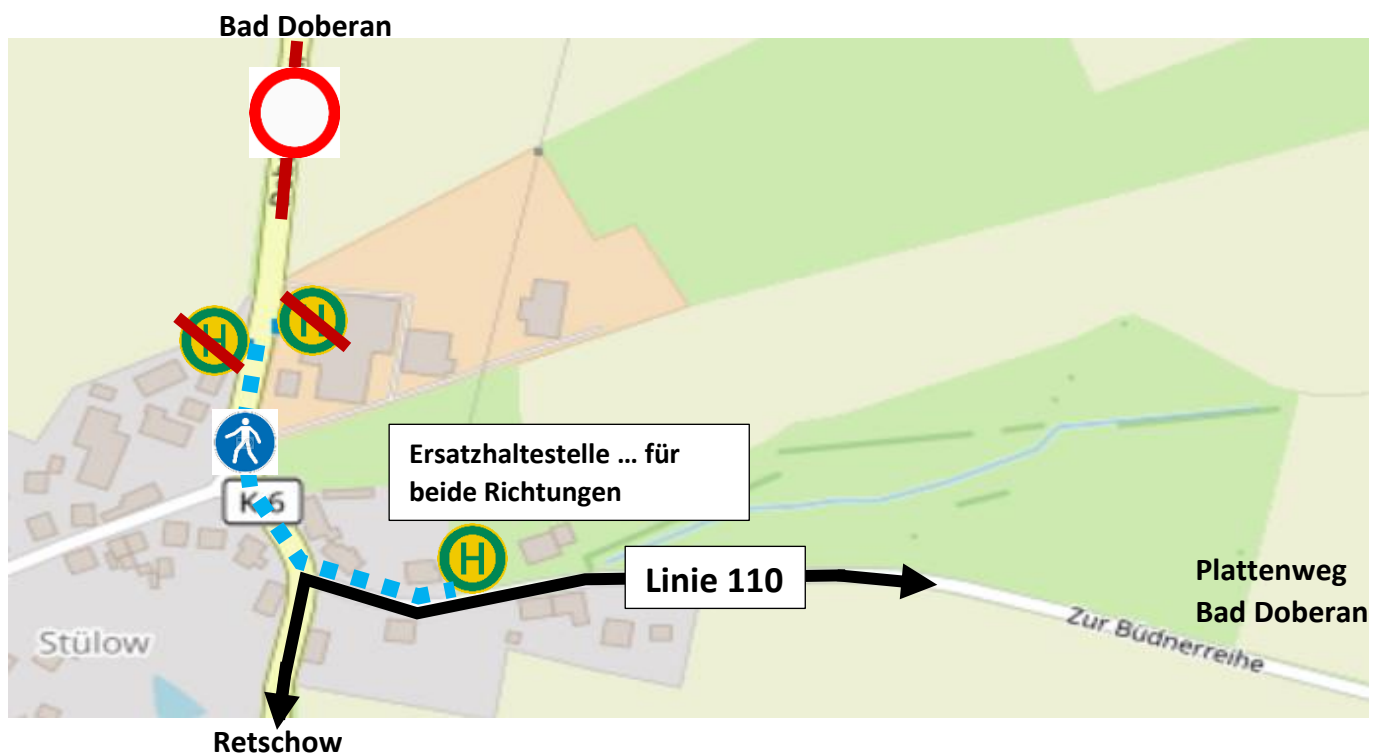

Lageplan Ersatzhaltestelle Stülow, Linie 110, ab 11.05.2026

Gemeinsam mobil.