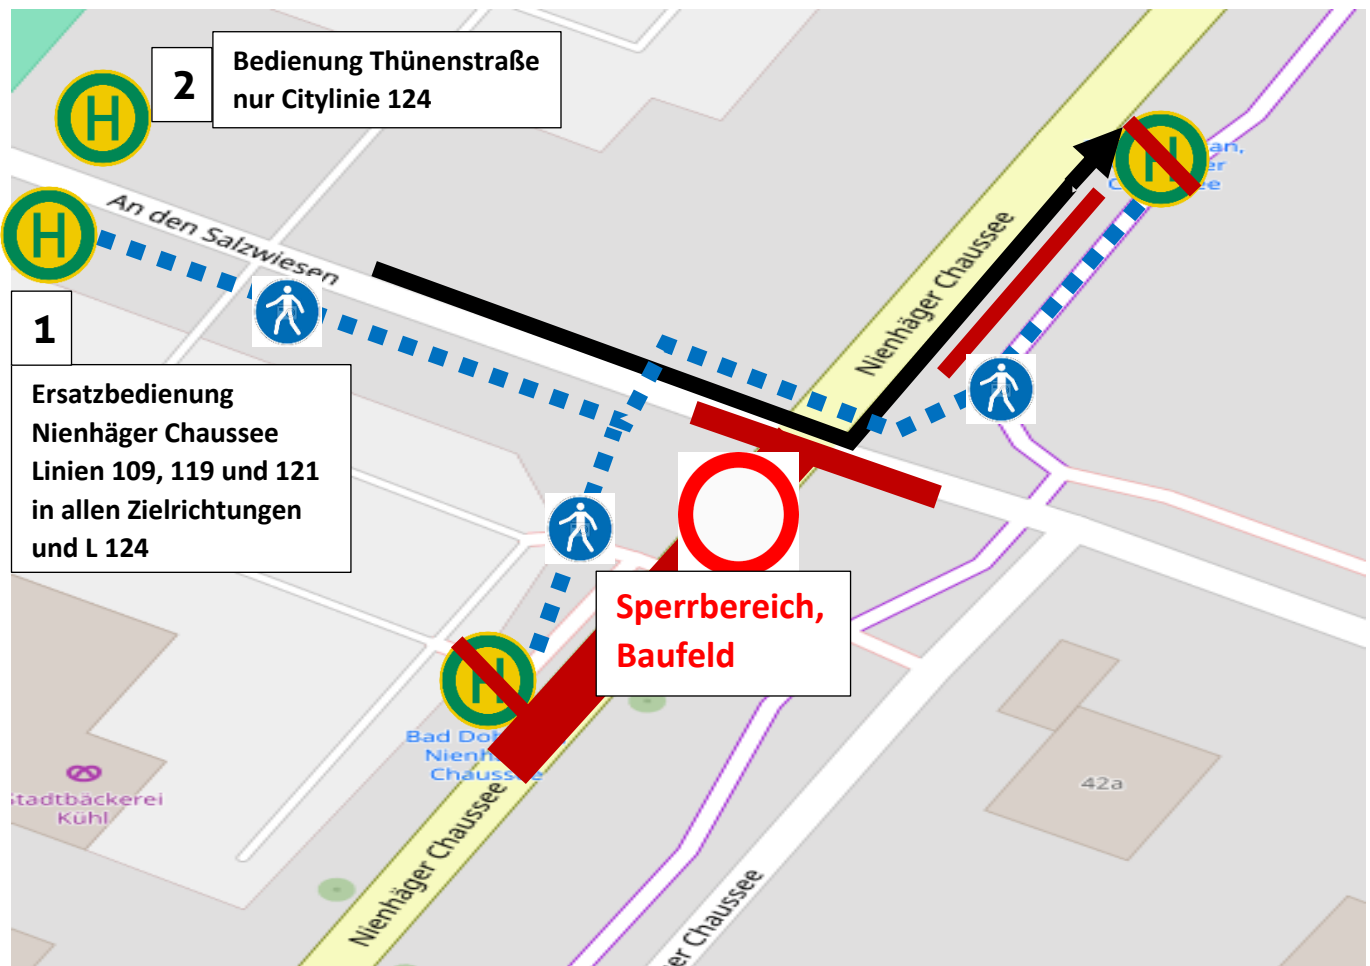

Lageplan Bedienung Haltestellen ab 04.05.2026 bis Freigabe

- 1 - Bedienung Nienhäger Chaussee Linie 109/ 119 / 121 in allen Zielrichtungen
- 2 - Bedienung Thünenstraße Nur Citylinie 124

Gemeinsam mobil.