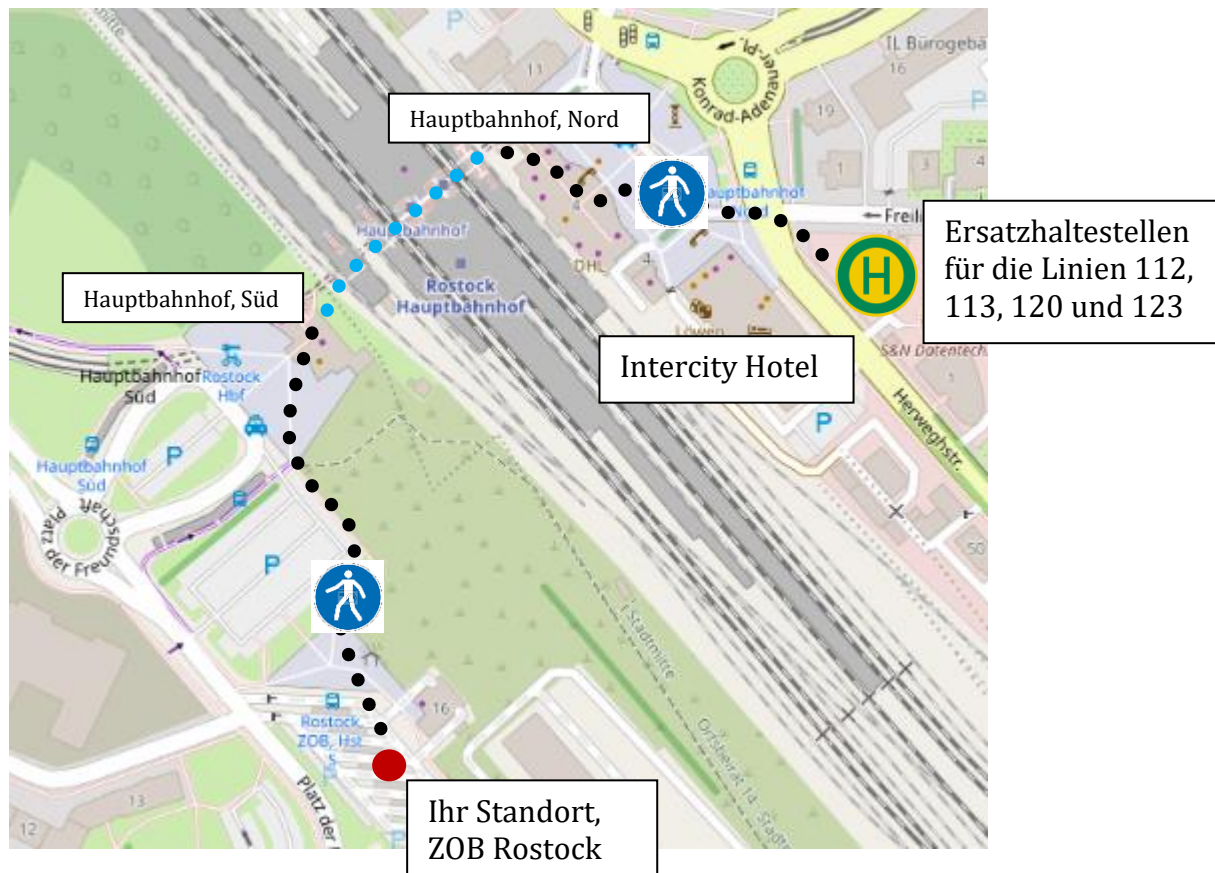

# Lageplan der Ersatzhaltestellen

Linien 112, 113, 120, 123

*Gemeinsam mobil.*

*Kundencenter Rostock*

Mo – Fr von 08:00 – 17:00 Uhr  
Tel.: 03843 6940 300