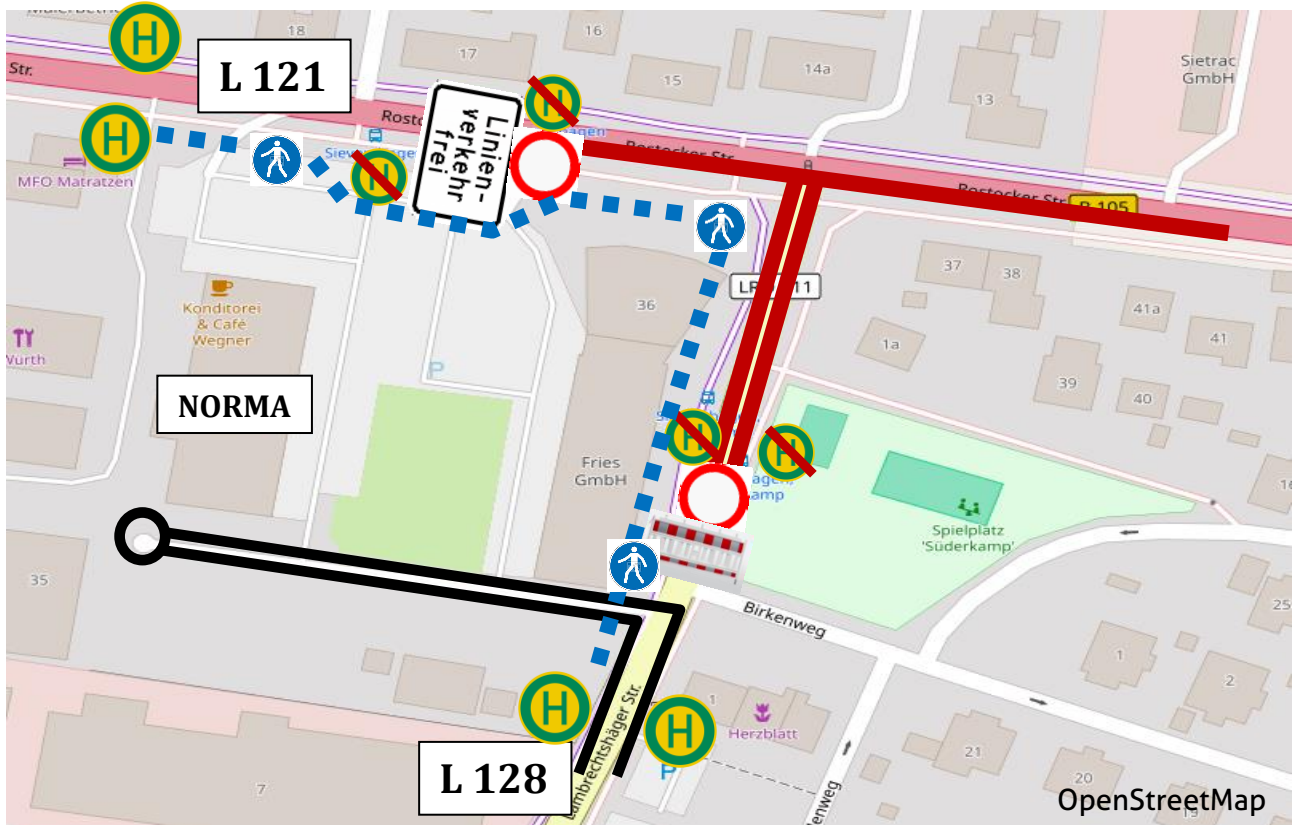

# Lageplan Ersatzhaltestellen Sievershagen und Ostseepark Sievershagen ab 13.07.26

07.07.2026

Sievershagen Linie 121 und Linie 128:

Ostseepark Sievershagen Linie 121:

Linie 128 verkehrt nicht