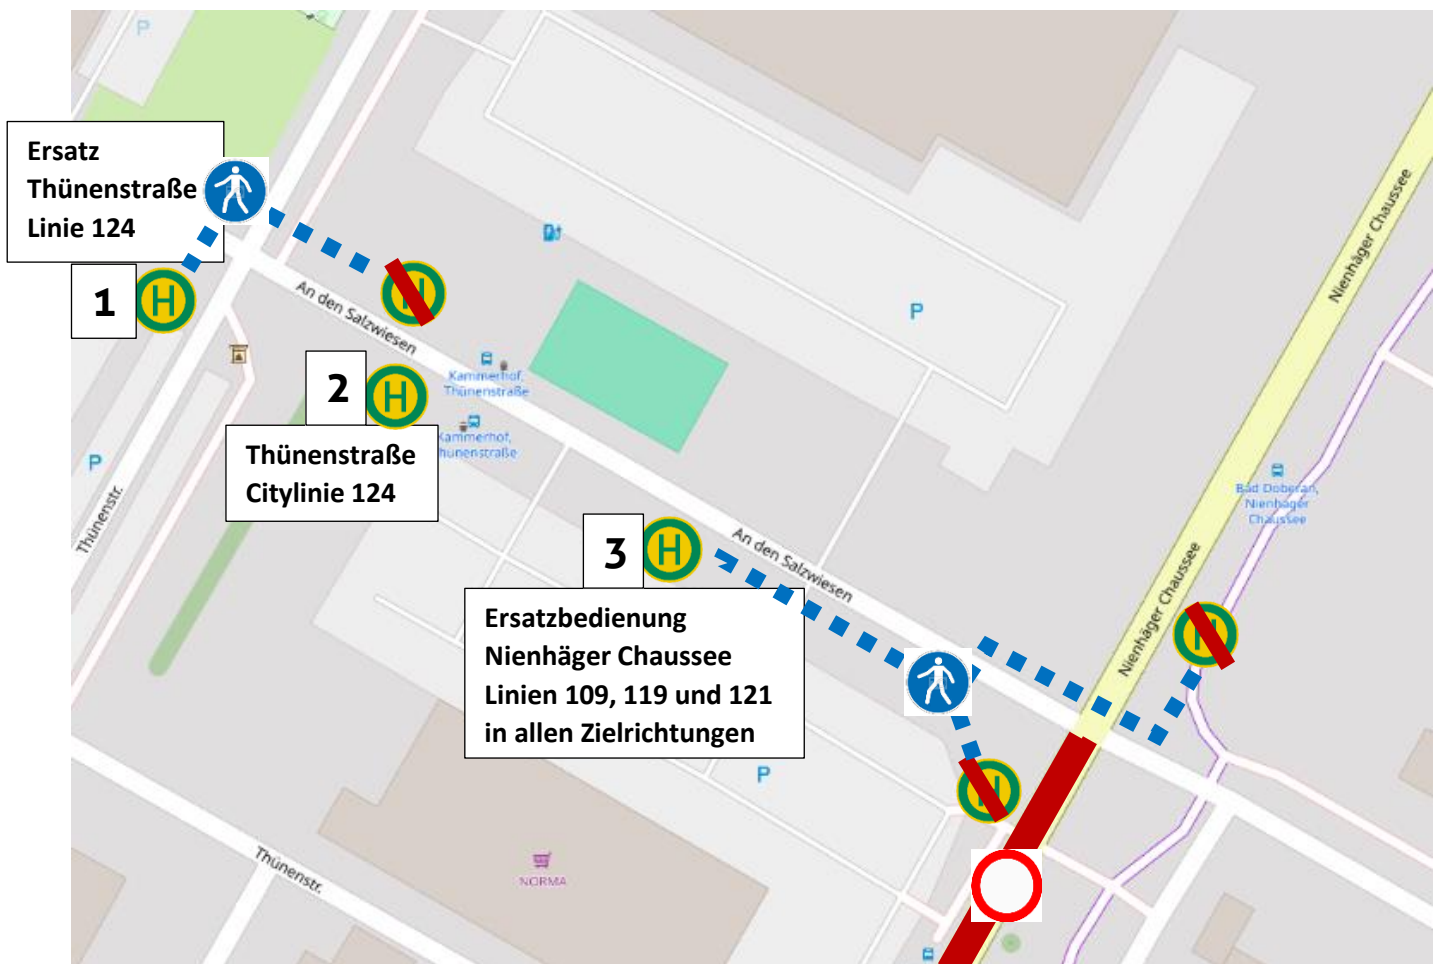

# Lageplan Bedienung Haltestellen ab 06.05.2026 bis Freigabe

- 1 - Ersatzbedienung Thünenstraße L 124,
- 2 - Bedienung Thünenstraße Citylinie 124
- 3 - Ersatz Nienhäger Chaussee Linie 109 / 119 / 121 in allen Zielrichtungen

*Gemeinsam mobil.*